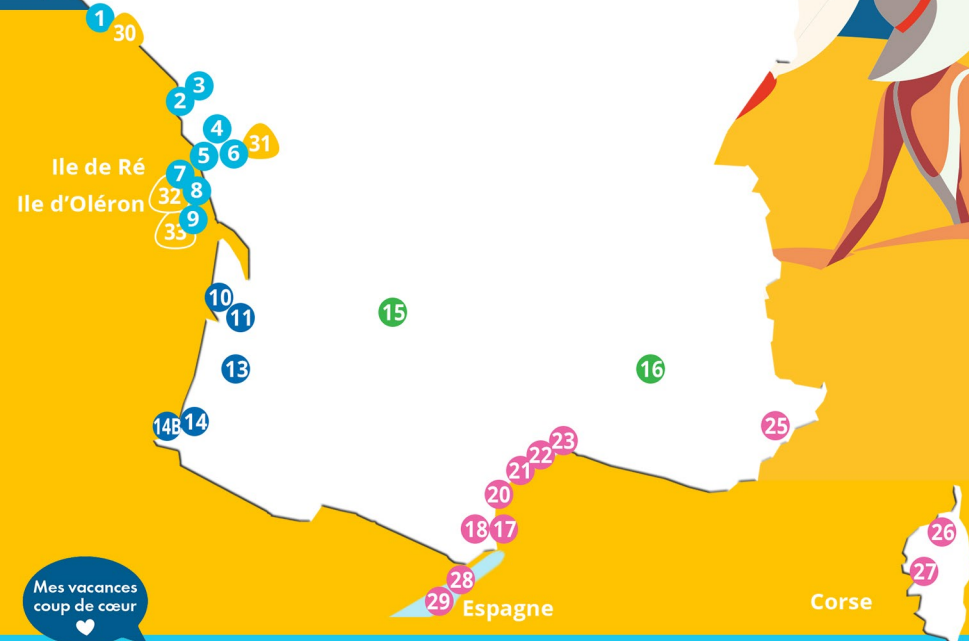

CAMPINGS & RÉSIDENCES

2025

APV
Atlantique Pellerin Vacances
CAMPINGS CLUBS

NOS RÉSIDENCES DE VACANCES

- 30 RÉSIDENCE DE BRETAGNE - Ouverte à l'année
- 31 RÉSIDENCE DE VENDÉE - Du 21/06 au 31/08
- 32 RÉSIDENCE DE RÉ - Ouverte à l'année
- 33 RÉSIDENCE D'OLÉRON - Ouverte à l'année

Mes vacances
coup de cœur

NOS CAMPING & VILLAGES VACANCES

1 CAMPING**** PLIJADUR La Trinité sur Mer - Bretagne, Morbihan > ouvert du 05/04 au 21/09/2025 2 CAMPING*** LA PARÉE DU JONC Saint - Jean de Monts - Vendée > ouvert du 21/06 au 31/08/2025 3 CAMPING**** LES AVENTURIERS DE LA CALYPSO Saint - Jean de Monts - Vendée > ouvert du 05/04 au 21/09/2025 4 CAMPING**** MONCALM Angles (près de la Tranche sur mer) - Vendée > ouvert du 21/06 au 31/08/2025 5 CAMPING** LE PAVILLON BLEU La Faute sur mer - L'Aiguillon la Presqu'île - Vendée > ouvert du 21/06 au 31/08/2025 6 CAMPING*** LE DOMAINE DES GUIFETTES Luçon - Marais Poitevin - Vendée > ouvert du 21/06 au 31/08/2025 7 CAMPING**** ANTIOCHE Le Bois Plage en Ré - Ile de Ré - Charente Maritime > ouvert du 05/04 au 21/09/2025 8 CAMPING**** AU VAL DE LOIRE EN RÉ Le Bois Plage en Ré - Ile de Ré - Charente Maritime > ouvert du 05/04 au 21/09/2025 9 CAMPING**** L'ANSE DES PINS Saint-Georges d'Oléron - Ile d'Oléron - Charente Maritime > ouvert du 05/04 au 21/09/2025 10 CAMPING*** AUX COULEURS DU FERRET Lège - Cap ferret - Bassin d'Arcachon - Aquitaine > ouvert du	11 CAMPING **** LOU BROUSTARICQ Sanguinet - Landes > ouvert du 13 CAMPING***** AU LAC DE BISCARROSSE Parentis en Born - Landes > ouvert du 14 CAMPING*** HARROBIA Bidart - Pays Basque - Pyrénées Atlantiques > ouvert du 14B CAMPING*** UR-ONÉA Bidart - Pays Basque - Pyrénées Atlantiques > ouvert du 15 CAMPING**** LA PÉLONIE Nouveau Bassillac et Auberoche - Dordogne > ouvert du 16 CAMPING**** LA GRAND'TERRE Ruoms - Ardèche > ouvert du 17 CAMPING***** LES MARSOUINS Argelès sur Mer - Pyrénées Orientales > ouvert du 18 CAMPING***** LA SIRÈNE Argelès sur Mer - Pyrénées Orientales > ouvert du 20 CAMPING**** LE SAINTE-MARIE Sainte - Marie la Mer - Pyrénées Orientales > ouvert du	21 CAMPING**** MAS DES LAVANDES Valras Plage - Hérault > ouvert du 22 CAMPING**** L'ÉTOILE DE MER Sérignan Plage - Hérault > ouvert du 23 CAMPING**** LES ROQUILLES Palavas les Flots - Hérault > ouvert du 25 CAMPING**** AU VALLON ROUGE La Colle sur Loup - Alpes Maritimes > ouvert du 05/04 au 21/09/2025 26 PARC RÉSIDENTIEL LA LISTRA Belgodère - Haute Corse > ouvert du 27 CAMPING**** LACACA Calcatoggio - Corse du Sud > ouvert du 28 CAMPING**** INTERPALS Pals - Gérone - Costa Brava > ouvert du 29 CAMPING**** CALA GOGO Platja d'Aro - Gérone - Costa Brava > ouvert du

RÉSERVEZ DÈS AUJOURD'HUI VOS PROCHAINES VACANCES !

Grâce à votre CSE : remise de 50€ à 100€ *
+ Frais de dossier 31€ offerts
sur 1 semaine en location

CODE PROMO
APVCSE/2025

* : remise de 100€ sauf août remise de 50€

INFORMATIONS & RÉSERVATIONS : ATLANTIQUE PELLERIN VACANCES

BP 229 - 85402 - LUÇON CEDEX - 02 51 56 08 78 - contacts@camping-apv.com